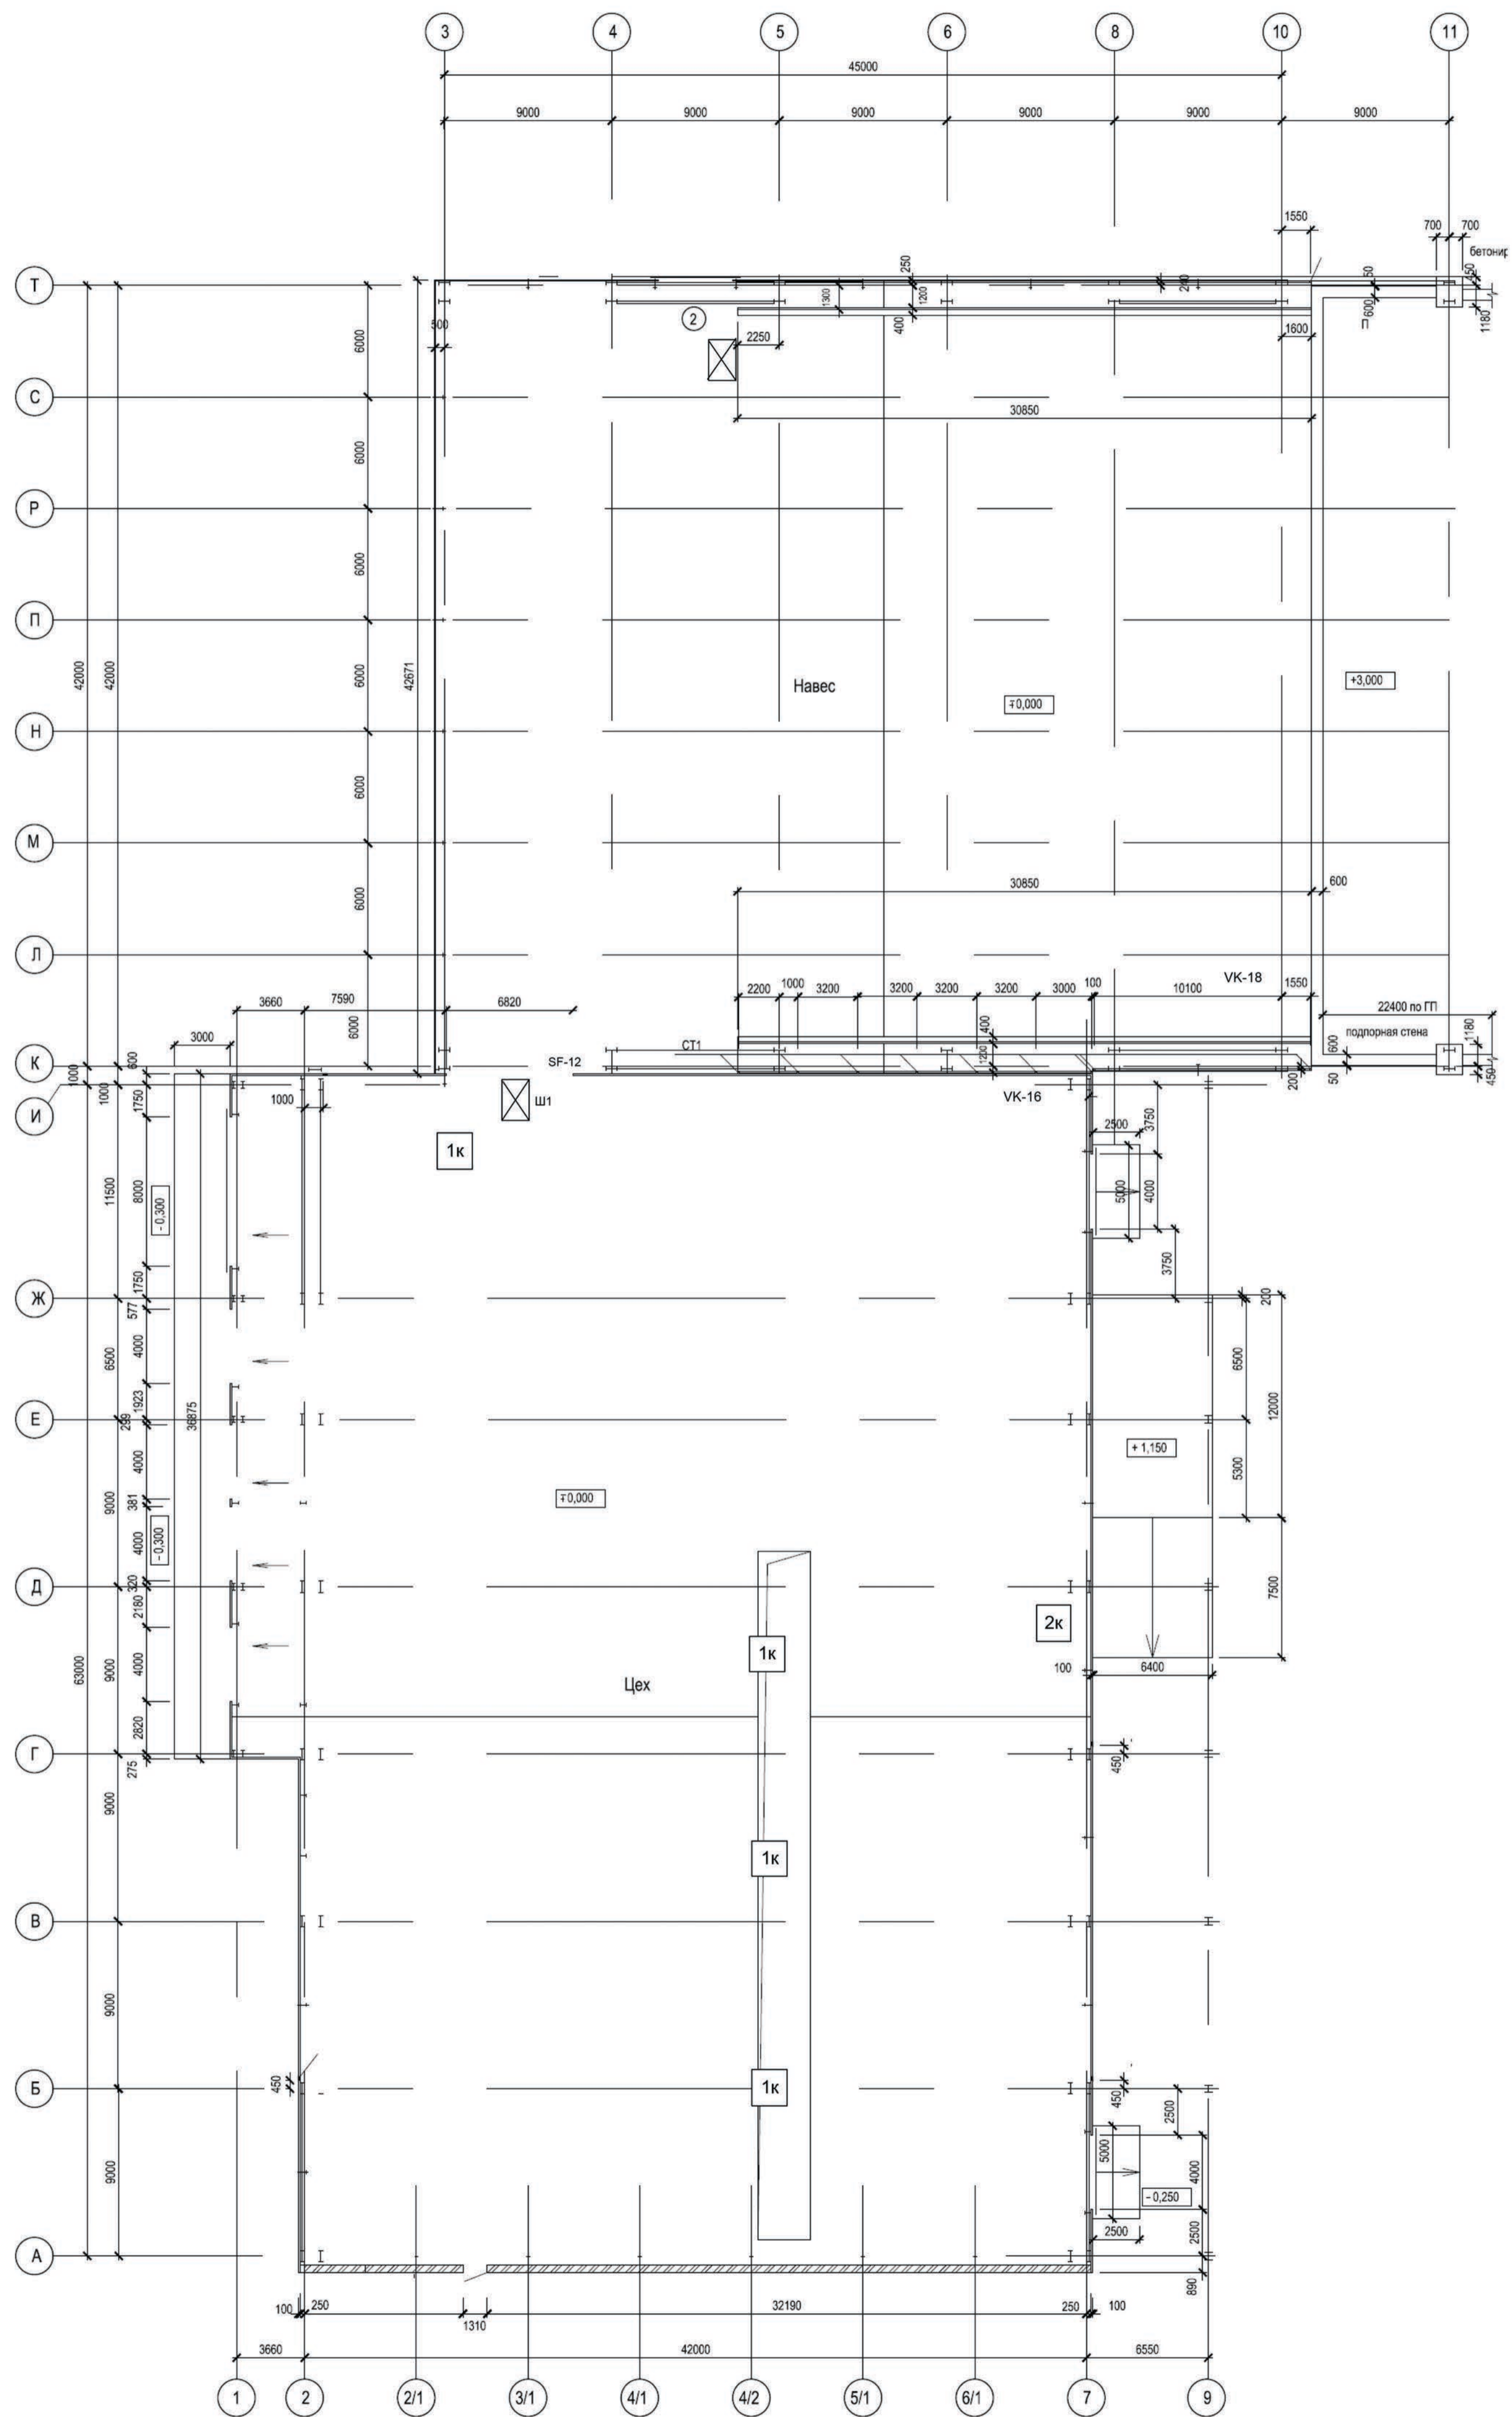

Схема расположения СКС

Условные обозначения:

- 2к - двойная информационная розетка RJ 45 ;
- 1к - одинарная информационная розетка RJ 45 ;
- Ш1 - шкаф навесной 15U ;

Современный сортировочный комплекс ТБО на территории действующего полигона твёрдых бытовых отходов "МАГ-1", по адресу: Нижегородская область, г. Дзержинск 390 км + 500 м Московского шоссе					
Изм.	Кол.	Лист	№ Док.	Подпись	Дата
Исполн.			Ефремов С.Г.		01.18
Провер.					01.18
Цех					РП
					1
					1
Схема расположения оборудования системы видеонаблюдения и СКУД					